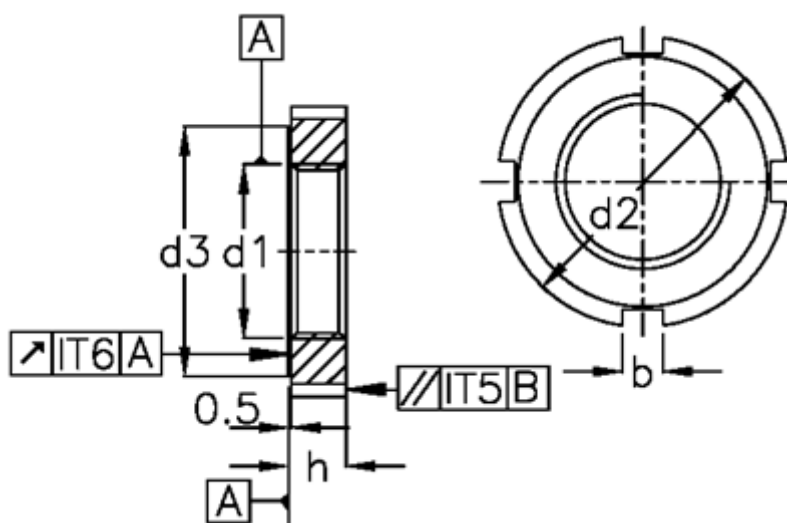

Varenummer: 20565516
Beskrivelse: E+G Hagemøtrik
DIN 1804-M24x1,5-W

Mål

b = 6
C = A40-42
d1 = M24x1,5
d2 = 42
d3 = 36
H = 9